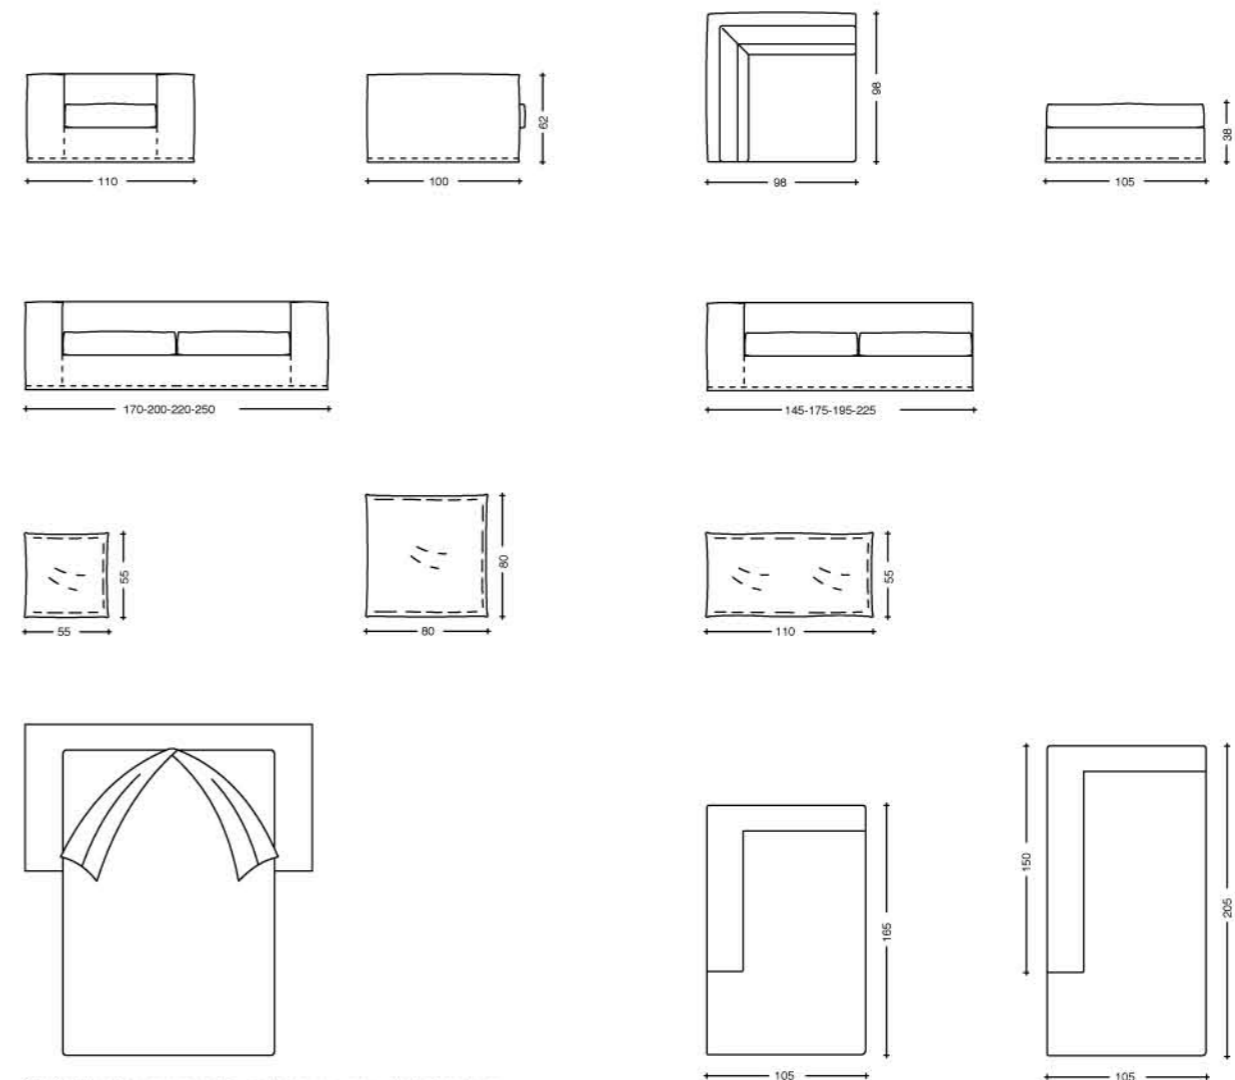

012

- 2** **Poliuretano espanso**
Rigid polyurethane foam - Mousse de polyuréthane rigide - Hart-PUR-Schaum
- 4** **Piuma d'oca**
Down - Plume d'oie - Gänsesfedern
- 5** **Cinghie elastiche**
Elastic belts - Sangles élastiques - Elastische Gurte
- 6** **Struttura in legno massello**
Solid-wood frame - Structure en bois massif - Massivholzgestell
- 8** **Rivestimento sfoderabile**
Fully-removable covers - Revêtement déhoussable - Abnehmbarer Bezug
- 12** **Piedino in legno**
Wooden feet - Pieds en bois - Holzfüße
- 13** **Pelle d'uovo**
Muslin fabric - Mousseline douce - Federundurchlässiger Stoff
- 20** **Trapuntino in piuma con pelle uovo**
Duck down quilting with percale shell - Matière matelassée en plume avec mousseline douce - Federundurchlässiger Steppüberzug

Aster

NB. Per le dimensioni dei materassi consultare il listino

013

Aster Young

NB. Per le dimensioni dei materassi consultare il listino