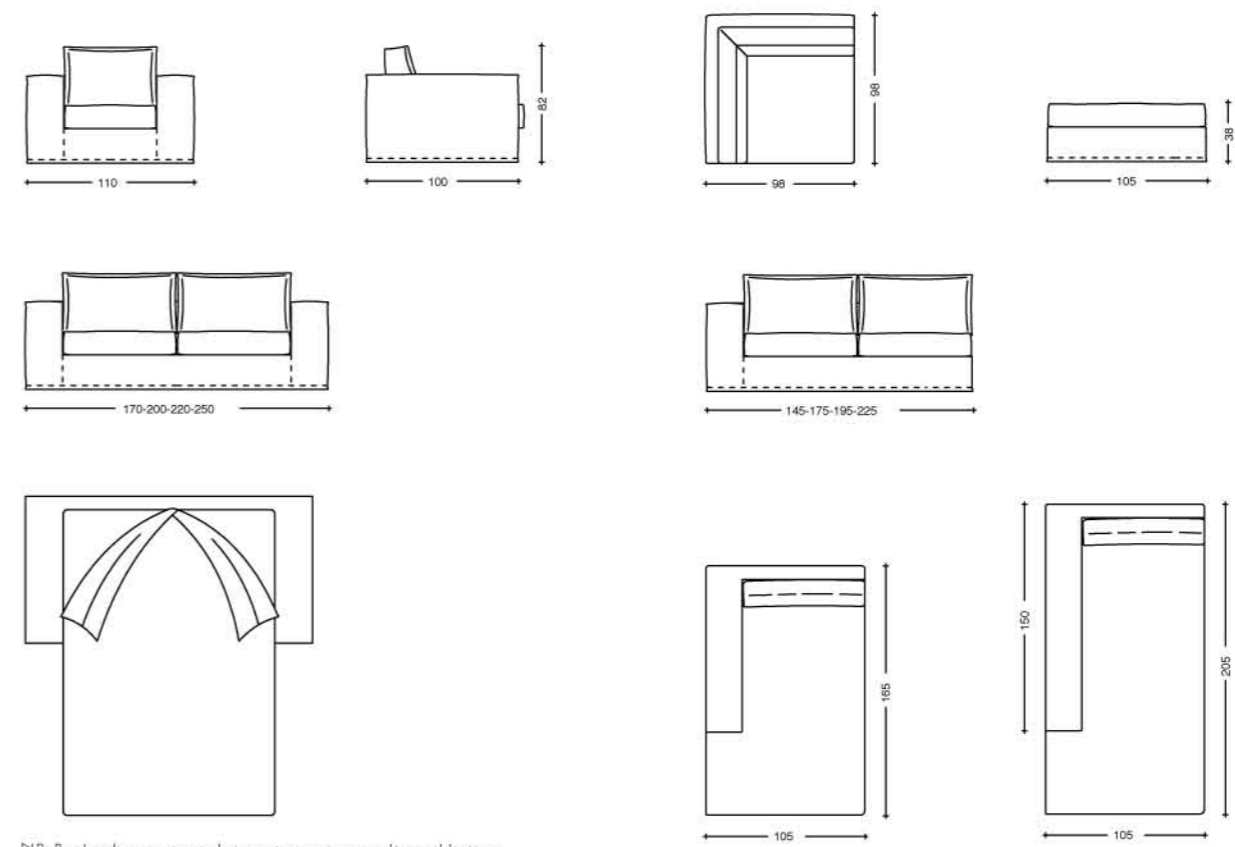

012

- 2** **Poliuretano espanso**
Rigid polyurethane foam - Mousse de polyuréthane rigide - Hart-PUR-Schaum
- 4** **Piuma d'oca**
Down - Plume d'oie - Gänsesfedern
- 5** **Cinghie elastiche**
Elastic belts - Sangles élastiques - Elastische Gurte
- 6** **Struttura in legno massello**
Solid-wood frame - Structure en bois massif - Massivholzgestell
- 8** **Rivestimento sfoderabile**
Fully-removable covers - Revêtement déhoussable - Abnehmbarer Bezug
- 12** **Piedino in legno**
Wooden feet - Pieds en bois - Holzfüße
- 13** **Pelle d'uovo**
Muslin fabric - Mousseline douce - Federundurchlässiger Stoff
- 20** **Trapuntino in piuma con pelle uovo**
Duck down quilting with percale shell - Matière matelassée en plume avec mousseline douce - Federundurchlässiger Steppüberzug

Aster

NB. Per le dimensioni dei materassi consultare il listino

013

Aster Young

NB. Per le dimensioni dei materassi consultare il listino