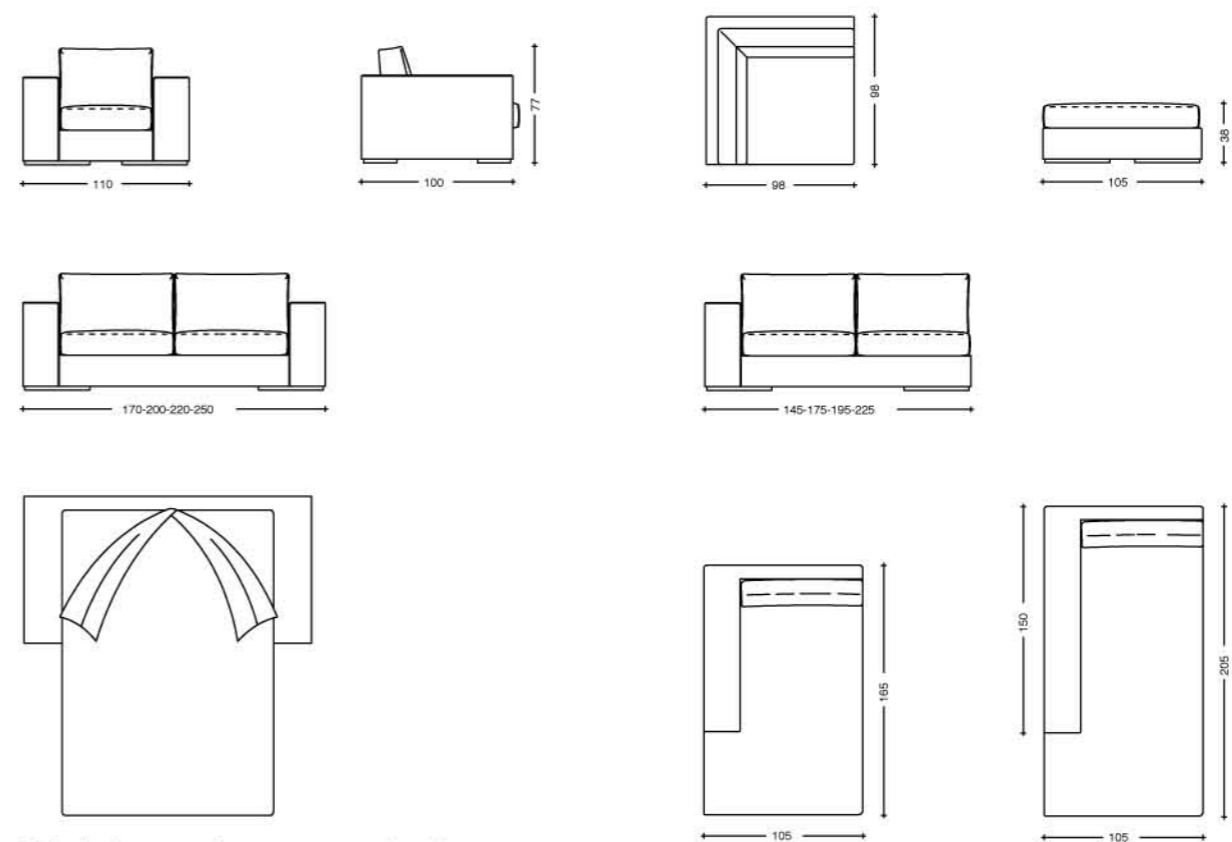

Harris

N.B. Per le dimensioni dei materassi consultare il listino

- 2** **Poliuretano espanso**
Rigid polyurethane foam - Mousse de polyuréthane rigide - Hart-PUR-Schaum
- 4** **Piuma d'oca**
Down - Plume d'oie - Gänsesfedern
- 5** **Cinghie elastiche**
Elastic belts - Sangles élastiques - Elastische Gurte
- 6** **Struttura in legno massello**
Solid-wood frame - Structure en bois massif - Massivholzgestell
- 7** **Piedini in metallo**
Metal feet - Pieds en métal - Metallfüße

- 8** **Rivestimento sfoderabile**
Fully-removable covers - Revêtement déhoussable - Abnehmbarer Bezug
- 9** **Fodera in cotone**
Cotton lining - Housse en coton - Baumwollbezug
- 11** **Falda dacron**
Dacron layers - Couche de dacron - Dacronschicht
- 13** **Pelle d'uovo**
Muslin fabric - Mousseline douce - Federundurchlässiger Stoff
- 14** **Resinato 150 gr.**
Resin-bonded 150 gr. - Résiné 150 gr. - Geharzt 150 gr.