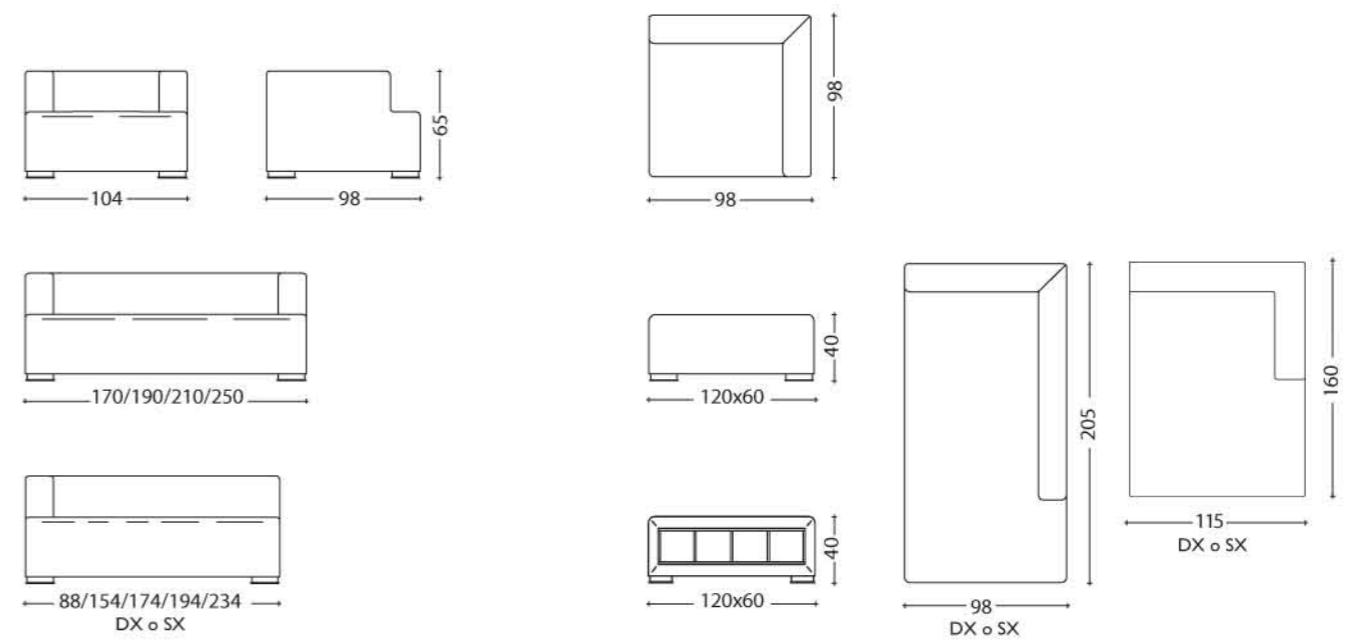

Island

- 1 Schienale in legno
Wooden back - Dossier en bois - Rückenlehne aus Holz
- 2 Poliuretano espanso
Rigid polyurethane foam - Mousse de polyuréthane rigide - Hart-PUR-Schaum
- 3 Resinato 300 gr.
Resin-bonded 300 gr. - Résiné 300 gr. - Geharzt 300 gr.
- 4 Piuma d'oca
Down - Plume d'oie - Gänsesfedern
- 5 Cinghie elastiche
Elastic belts - Sangles élastiques - Elastische Gurte
- 6 Struttura in legno massello
Solid-wood frame - Structure en bois massif - Massivholzgestell
- 7 Piedini in metallo
Metal feet - Pieds en métal - Metallfüße
- 8 Rivestimento sfoderabile
Fully-removable covers - Revêtement déhoussable - Abnehmbarer Bezug
- 10 Lastra in espanso rigido
Rigid foam layer - Couche en mousse expansée rigide - Einsatz aus Hartschaum