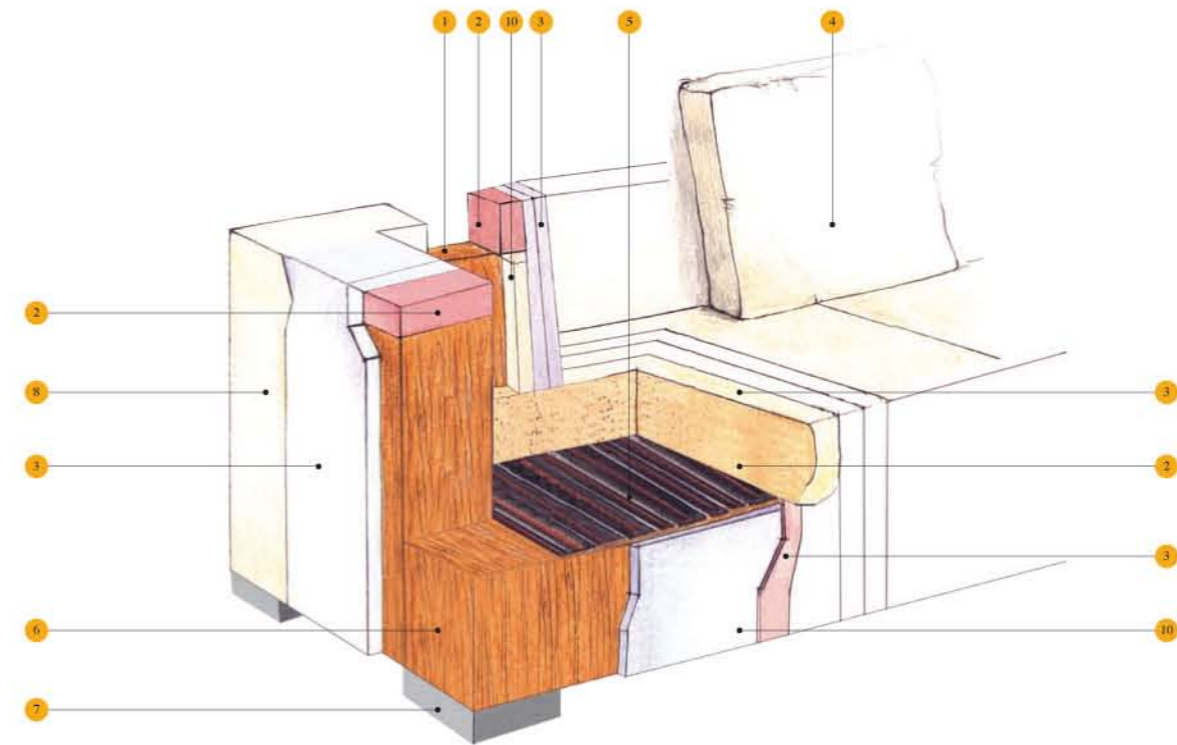

Island

- 1 Schienale in legno
Wooden back - Dossier en bois - Rückenlehne aus Holz
- 2 Poliuretano espanso
Rigid polyurethane foam - Mousse de polyuréthane rigide - Hart-PUR-Schaum
- 3 Resinato 300 gr.
Resin-bonded 300 gr. - Résiné 300 gr. - Geharzt 300 gr.
- 4 Piuma d'oca
Down - Plume d'oie - Gänsesfedern
- 5 Cinghie elastiche
Elastic belts - Sangles élastiques - Elastische Gurte
- 6 Struttura in legno massello
Solid-wood frame - Structure en bois massif - Massivholzgestell
- 7 Piedini in metallo
Metal feet - Pieds en métal - Metallfüße
- 8 Rivestimento sfoderabile
Fully-removable covers - Revêtement déhoussable - Abnehmbarer Bezug
- 10 Lastra in espanso rigido
Rigid foam layer - Couche en mousse expansée rigide - Einsatz aus Hartschaum