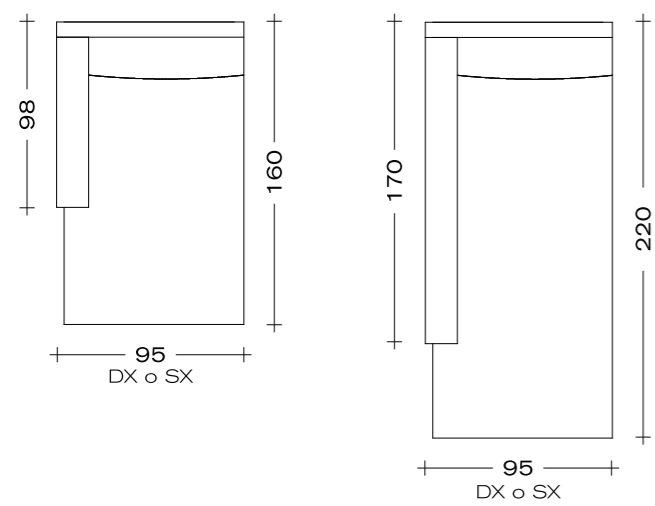

- 1 **Schienale in legno**
Wooden back - Dossier en bois - Rückenlehne aus Holz
- 2 **Poliuretano espanso**
Rigid polyurethane foam - Mousse de polyuréthane rigide - Hart-PUR-Schaum
- 4 **Piuma d'oca**
Down - Plume d'oie - Gänsesfedern
- 5 **Cinghie elastiche**
Elastic belts - Sangles élastiques - Elastische Gurte
- 6 **Struttura in legno massello**
Solid-wood frame - Structure en bois massif - Massivholzgestell
- 7 **Piedino in metallo**
Metal feet - Pieds en métal - Metallfüße
- 8 **Rivestimento sfoderabile**
Fully-removable covers - Revêtement déhoussable - Abnehmbarer Bezug
- 10 **Lastra in espanso rigido**
Rigid foam layer - Couche en mousse expansée rigide - Einsatz aus Hartschaum
- 13 **Pelle d'uovo**
Muslin fabric - Mousseline douce - Federundurchlässiger Stoff
- 14 **Resinato 150 gr.**
Resin-bonded 150 gr. - Résiné 150 gr. - Geharzt 150 gr.
- 20 **Trapuntino in piuma con pelle uovo**
Duck down quilting with percale shell - Matière matelassée en plume avec mousseline douce - Federundurchlässiger Steppüberzug

XL junior