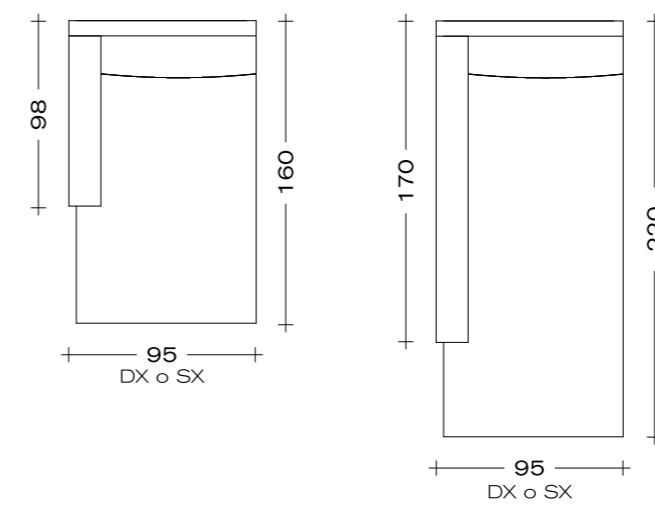

- 1 **Schienale in legno**
Wooden back - Dossier en bois - Rückenlehne aus Holz
- 2 **Poliuretano espanso**
Rigid polyurethane foam - Mousse de polyuréthane rigide - Hart-PUR-Schaum
- 4 **Piuma d'oca**
Down - Plume d'oie - Gänsesfedern
- 5 **Cinghie elastiche**
Elastic belts - Sangles élastiques - Elastische Gurte
- 6 **Struttura in legno massello**
Solid-wood frame - Structure en bois massif - Massivholzgestell
- 7 **Piedino in metallo**
Metal feet - Pieds en métal - Metallfüße
- 8 **Rivestimento sfoderabile**
Fully-removable covers - Revêtement déhoussable - Abnehmbarer Bezug
- 10 **Lastra in espanso rigido**
Rigid foam layer - Couche en mousse expansée rigide - Einsatz aus Hartschaum
- 13 **Pelle d'uovo**
Muslin fabric - Mousseline douce - Federundurchlässiger Stoff
- 14 **Resinato 150 gr.**
Resin-bonded 150 gr. - Résiné 150 gr. - Geharzt 150 gr.
- 20 **Trapuntino in piuma con pelle uovo**
Duck down quilting with percale shell - Matière matelassée en plume avec mousseline douce - Federundurchlässiger Steppüberzug

XL junior