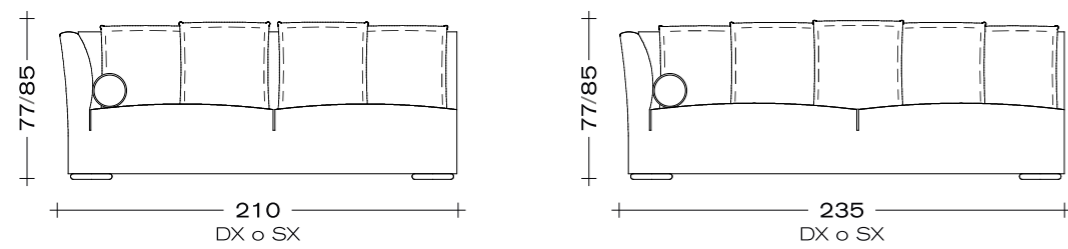

- 1 **Schienale in legno**
Wooden back - Dossier en bois - Rückenlehne aus Holz
- 2 **Poliuretano espanso**
Rigid polyurethane foam - Mousse de polyuréthane rigide - Hart-PUR-Schaum
- 4 **Piuma d'oca**
Down - Plume d'oie - Gänsesfedern
- 5 **Cinghie elastiche**
Elastic belts - Sangles élastiques - Elastische Gurte
- 6 **Struttura in legno massello**
Solid-wood frame - Structure en bois massif - Massivholzgestell
- 7 **Piedino in metallo**
Metal feet - Pieds en métal - Metallfüße
- 8 **Rivestimento sfoderabile**
Fully-removable covers - Revêtement déhoussable - Abnehmbarer Bezug
- 10 **Lastra in espanso rigido**
Rigid foam layer - Couche en mousse expansée rigide - Einsatz aus Hartschaum
- 13 **Pelle d'uovo**
Muslin fabric - Mousseline douce - Federundurchlässiger Stoff
- 14 **Resinato 150 gr.**
Resin-bonded 150 gr. - Résiné 150 gr. - Geharzt 150 gr.
- 20 **Trapuntino in piuma con pelle uovo**
Duck down quilting with percale shell - Matière matelassée en plume avec mousseline douce - Federundurchlässiger Steppüberzug

XL junior