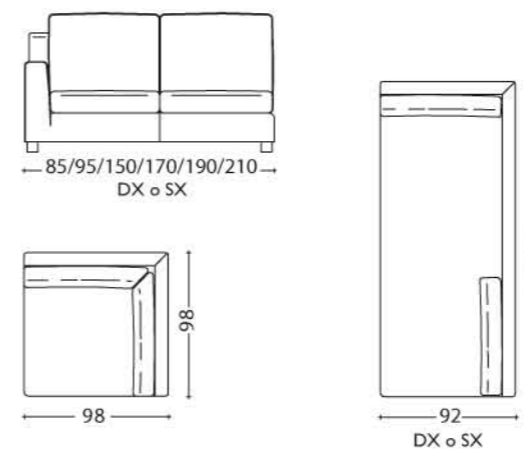

# York

NB. Per le dimensioni dei materassi consultare il listino

- 1 Schienale in legno  
Wooden back - Dossier en bois - Rückenlehne aus Holz
- 2 Poliuretano espanso  
Rigid polyurethane foam - Mousse de polyuréthane rigide - Hart-PUR-Schaum
- 3 Resinato 300 gr.  
Resin-bonded 300 gr. - Résiné 300 gr. - Geharzt 300 gr.
- 5 Cinghie elastiche  
Elastic belts - Sangles élastiques - Elastische Gurte
- 6 Struttura in legno massello  
Solid-wood frame - Structure en bois massif - Massivholzgestell
- 7 Piedini in metallo  
Metal feet - Pieds en métal - Metallfüße
- 8 Rivestimento sfoderabile  
Fully-removable covers - Revêtement déhoussable - Abnehmbarer Bezug
- 9 Fodera in cotone  
Cotton lining - Housse en coton - Baumwollbezug
- 10 Lastra in espanso rigido  
Rigid foam layer - Couche en mousse expansée rigide - Einsatz aus Hartschaum
- 11 Falda dacron  
Dacron layers - Couche de dacron - Dacronschicht