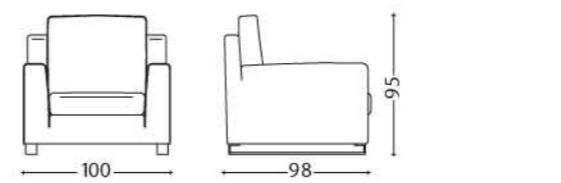

# York

NB. Per le dimensioni dei materassi consultare il listino

- 1 Schienale in legno  
Wooden back - Dossier en bois - Rückenlehne aus Holz
- 2 Poliuretano espanso  
Rigid polyurethane foam - Mousse de polyuréthane rigide - Hart-PUR-Schaum
- 3 Resinato 300 gr.  
Resin-bonded 300 gr. - Résiné 300 gr. - Geharzt 300 gr.
- 5 Cinghie elastiche  
Elastic belts - Sangles élastiques - Elastische Gurte
- 6 Struttura in legno massello  
Solid-wood frame - Structure en bois massif - Massivholzgestell
- 7 Piedini in metallo  
Metal feet - Pieds en métal - Metallfüße
- 8 Rivestimento sfoderabile  
Fully-removable covers - Revêtement déhoussable - Abnehmbarer Bezug
- 9 Fodera in cotone  
Cotton lining - Housse en coton - Baumwollbezug
- 10 Lastra in espanso rigido  
Rigid foam layer - Couche en mousse expansée rigide - Einsatz aus Hartschaum
- 11 Falda dacron  
Dacron layers - Couche de dacron - Dacronschicht