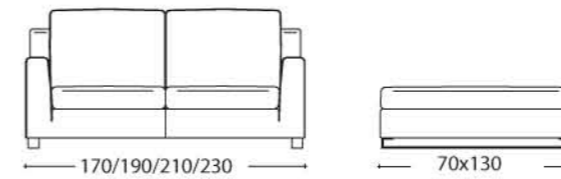

# York

NB. Per le dimensioni dei materassi consultare il listino

- 1 Schienale in legno  
Wooden back - Dossier en bois - Rückenlehne aus Holz
- 2 Poliuretano espanso  
Rigid polyurethane foam - Mousse de polyuréthane rigide - Hart-PUR-Schaum
- 3 Resinato 300 gr.  
Resin-bonded 300 gr. - Résiné 300 gr. - Geharzt 300 gr.
- 5 Cinghie elastiche  
Elastic belts - Sangles élastiques - Elastische Gurte
- 6 Struttura in legno massello  
Solid-wood frame - Structure en bois massif - Massivholzgestell
- 7 Piedini in metallo  
Metal feet - Pieds en métal - Metallfüße
- 8 Rivestimento sfoderabile  
Fully-removable covers - Revêtement déhoussable - Abnehmbarer Bezug
- 9 Fodera in cotone  
Cotton lining - Housse en coton - Baumwollbezug
- 10 Lastra in espanso rigido  
Rigid foam layer - Couche en mousse expansée rigide - Einsatz aus Hartschaum
- 11 Falda dacron  
Dacron layers - Couche de dacron - Dacronschicht