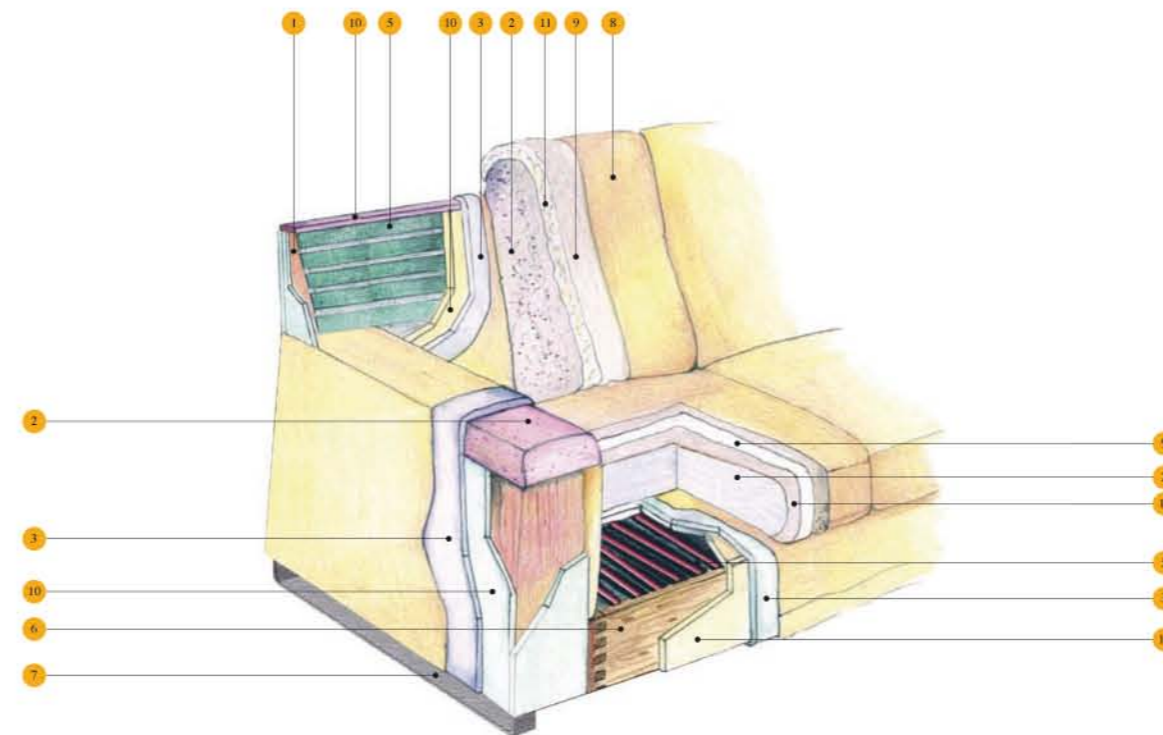

# York

NB. Per le dimensioni dei materassi consultare il listino

- 1 Schienale in legno  
Wooden back - Dossier en bois - Rückenlehne aus Holz
- 2 Poliuretano espanso  
Rigid polyurethane foam - Mousse de polyuréthane rigide - Hart-PUR-Schaum
- 3 Resinato 300 gr.  
Resin-bonded 300 gr. - Résiné 300 gr. - Geharzt 300 gr.
- 5 Cinghie elastiche  
Elastic belts - Sangles élastiques - Elastische Gurte
- 6 Struttura in legno massello  
Solid-wood frame - Structure en bois massif - Massivholzgestell
- 7 Piedini in metallo  
Metal feet - Pieds en métal - Metallfüße
- 8 Rivestimento sfoderabile  
Fully-removable covers - Revêtement déhoussable - Abnehmbarer Bezug
- 9 Fodera in cotone  
Cotton lining - Housse en coton - Baumwollbezug
- 10 Lastra in espanso rigido  
Rigid foam layer - Couche en mousse expansée rigide - Einsatz aus Hartschaum
- 11 Falda dacron  
Dacron layers - Couche de dacron - Dacronschicht