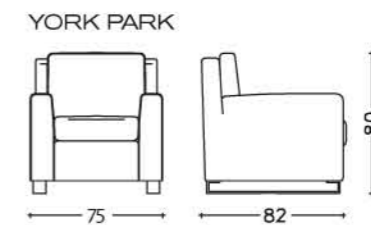

# York

NB. Per le dimensioni dei materassi consultare il listino

- 1 Schienale in legno  
Wooden back - Dossier en bois - Rückenlehne aus Holz
- 2 Poliuretano espanso  
Rigid polyurethane foam - Mousse de polyuréthane rigide - Hart-PUR-Schaum
- 3 Resinato 300 gr.  
Resin-bonded 300 gr. - Résiné 300 gr. - Geharzt 300 gr.
- 5 Cinghie elastiche  
Elastic belts - Sangles élastiques - Elastische Gurte
- 6 Struttura in legno massello  
Solid-wood frame - Structure en bois massif - Massivholzgestell
- 7 Piedini in metallo  
Metal feet - Pieds en métal - Metallfüße
- 8 Rivestimento sfoderabile  
Fully-removable covers - Revêtement déhoussable - Abnehmbarer Bezug
- 9 Fodera in cotone  
Cotton lining - Housse en coton - Baumwollbezug
- 10 Lastra in espanso rigido  
Rigid foam layer - Couche en mousse expansée rigide - Einsatz aus Hartschaum
- 11 Falda dacron  
Dacron layers - Couche de dacron - Dacronschicht