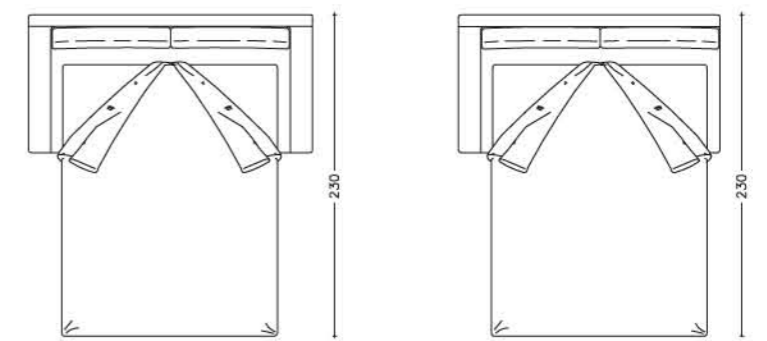

# York

NB. Per le dimensioni dei materassi consultare il listino

- 1 Schienale in legno  
Wooden back - Dossier en bois - Rückenlehne aus Holz
- 2 Poliuretano espanso  
Rigid polyurethane foam - Mousse de polyuréthane rigide - Hart-PUR-Schaum
- 3 Resinato 300 gr.  
Resin-bonded 300 gr. - Résiné 300 gr. - Geharzt 300 gr.
- 5 Cinghie elastiche  
Elastic belts - Sangles élastiques - Elastische Gurte
- 6 Struttura in legno massello  
Solid-wood frame - Structure en bois massif - Massivholzgestell
- 7 Piedini in metallo  
Metal feet - Pieds en métal - Metallfüße
- 8 Rivestimento sfoderabile  
Fully-removable covers - Revêtement déhoussable - Abnehmbarer Bezug
- 9 Fodera in cotone  
Cotton lining - Housse en coton - Baumwollbezug
- 10 Lastra in espanso rigido  
Rigid foam layer - Couche en mousse expansée rigide - Einsatz aus Hartschaum
- 11 Falda dacron  
Dacron layers - Couche de dacron - Dacronschicht