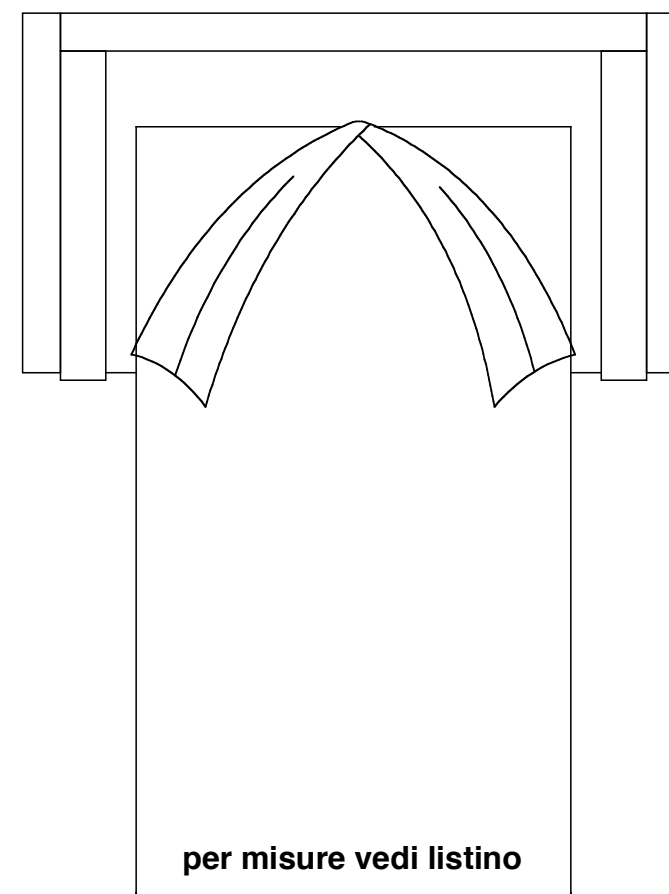

# LORD poltrona - divani e divano letto

110

83

98

175

205

225

240

235

per misure vedi listino