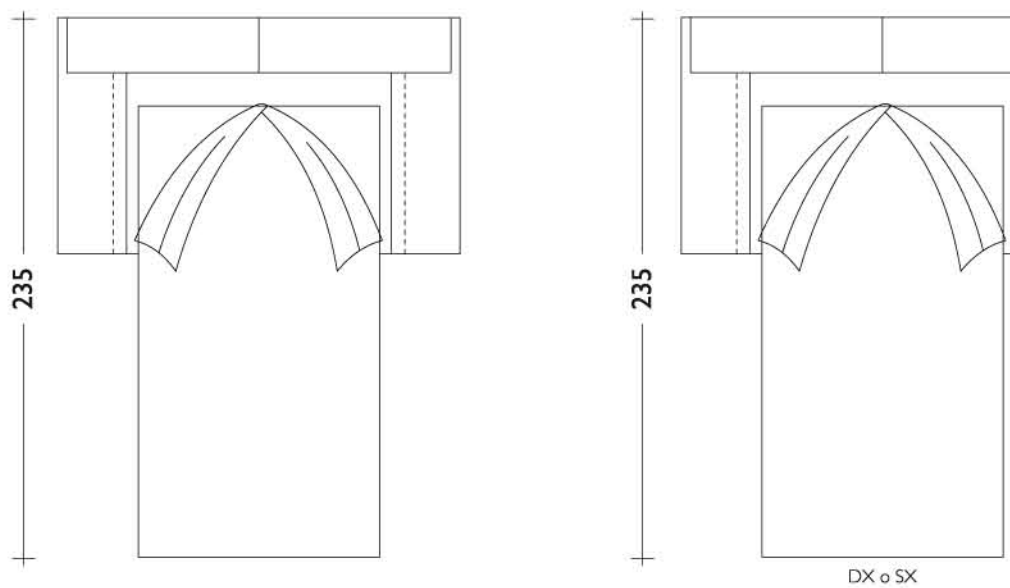

N.B. per le misure del materasso consultare il listino - mattress size are on the price list

- | | |
|---|---|
| <p>1 Schienale in legno
Wooden back - Dossier en bois - Rückenlehne aus Holz</p> <p>2 Poliuretano espanso
Rigid polyurethane foam - Mousse de polyuréthane rigide - Hart-PUR-Schaum</p> <p>4 Piuma d'oca
Down - Plume d'oie - Gänsesfedern</p> <p>5 Cinghie elastiche
Elastic belts - Sangles élastiques - Elastische Gurte</p> <p>6 Struttura in legno massello
Solid-wood frame - Structure en bois massif - Massivholzgestell</p> | <p>7 Piedino in metallo
Metal feet - Pieds en métal - Metallfüße</p> <p>8 Rivestimento sfoderabile
Fully-removable covers - Revêtement déhoussable - Abnehmbarer Bezug</p> <p>10 Lastra in espanso rigido
Rigid foam layer - Couche en mousse expansée rigide - Einsatz aus Hartschaum</p> <p>13 Pelle d'uovo
Muslin fabric - Mousseline douce - Federundurchlässiger Stoff</p> <p>14 Resinato 150 gr.
Resin-bonded 150 gr. - Résiné 150 gr. - Geharzt 150 gr.</p> |
|---|---|