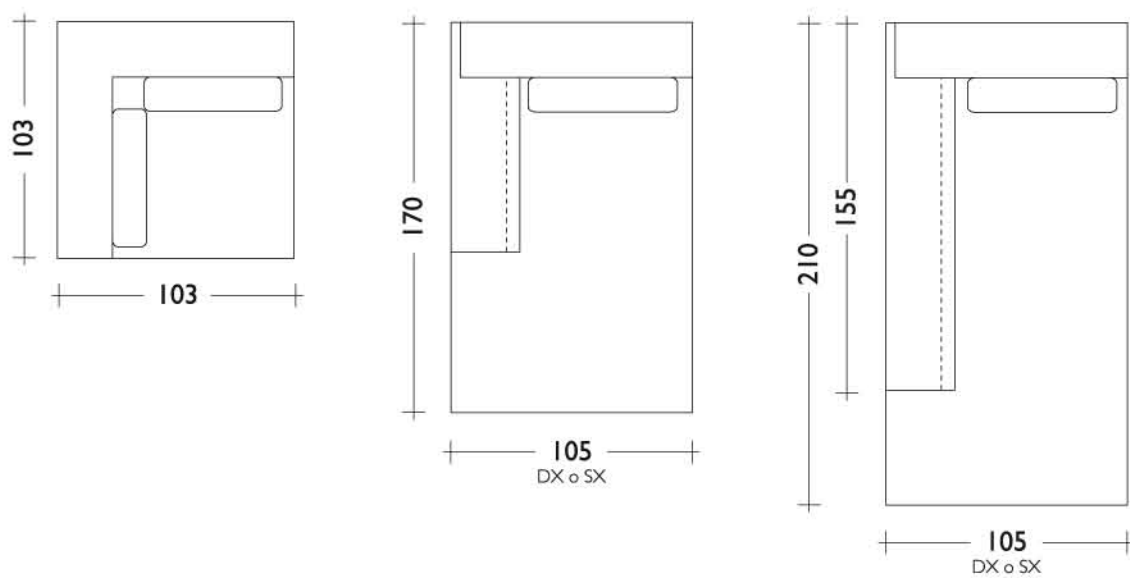

N.B. per le misure del materasso consultare il listino - mattress size are on the price list

- | | |
|---|---|
| <p>1 Schienale in legno
Wooden back - Dossier en bois - Rückenlehne aus Holz</p> <p>2 Poliuretano espanso
Rigid polyurethane foam - Mousse de polyuréthane rigide - Hart-PUR-Schaum</p> <p>4 Piuma d'oca
Down - Plume d'oie - Gänsesfedern</p> <p>5 Cinghie elastiche
Elastic belts - Sangles élastiques - Elastische Gurte</p> <p>6 Struttura in legno massello
Solid-wood frame - Structure en bois massif - Massivholzgestell</p> | <p>7 Piedino in metallo
Metal feet - Pieds en métal - Metallfüße</p> <p>8 Rivestimento sfoderabile
Fully-removable covers - Revêtement déhoussable - Abnehmbarer Bezug</p> <p>10 Lastra in espanso rigido
Rigid foam layer - Couche en mousse expansée rigide - Einsatz aus Hartschaum</p> <p>13 Pelle d'uovo
Muslin fabric - Mousseline douce - Federundurchlässiger Stoff</p> <p>14 Resinato 150 gr.
Resin-bonded 150 gr. - Résiné 150 gr. - Geharzt 150 gr.</p> |
|---|---|