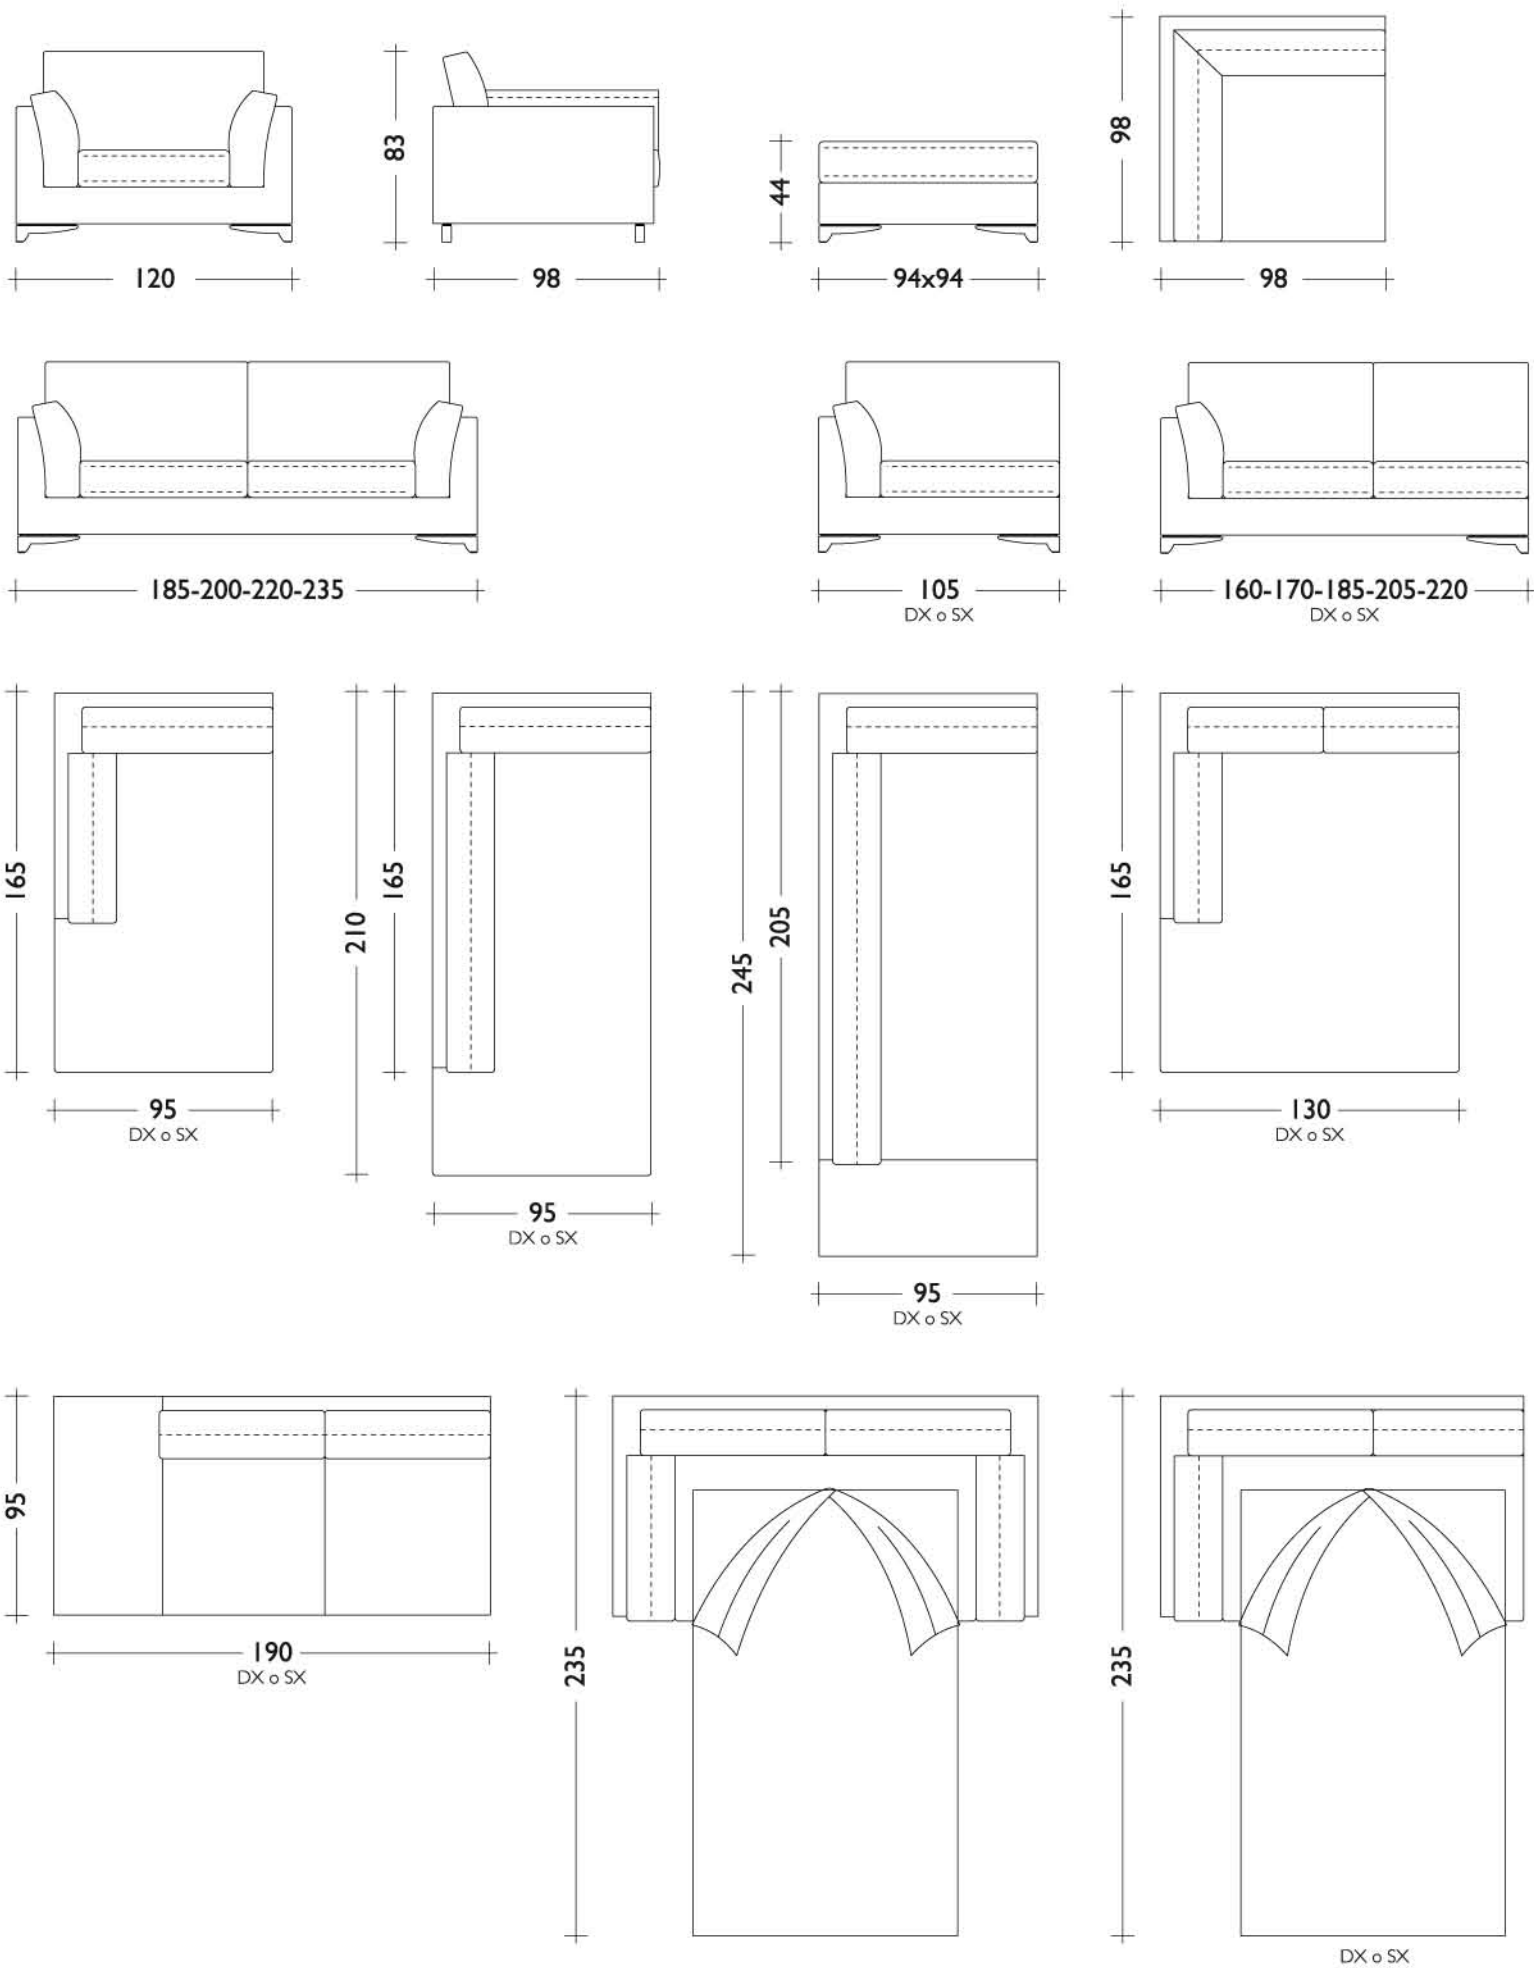

N.B. per le misure del materasso consultare il listino - mattress size are on the price list

- 1** Schienale in legno
Wooden back - Dossier en bois - Rückenlehne aus Holz
- 2** Poliuretano espanso
Rigid polyurethane foam - Mousse de polyuréthane rigide - Hart-PUR-Schaum
- 4** Piuma d'oca
Down - Plume d'oie - Gänsesfedern
- 5** Cinghie elastiche
Elastic belts - Sangles élastiques - Elastische Gurte
- 6** Struttura in legno massello
Solid-wood frame - Structure en bois massif - Massivholzgestell

- 7** Piedino in metallo
Metal feet - Pieds en métal - Metallfüße
- 8** Rivestimento sfoderabile
Fully-removable covers - Revêtement déhoussable - Abnehmbarer Bezug
- 13** Pelle d'uovo
Muslin fabric - Mousseline douce - Federundurchlässiger Stoff
- 14** Resinato 150 gr.
Resin-bonded 150 gr. - Résiné 150 gr. - Geharzt 150 gr.