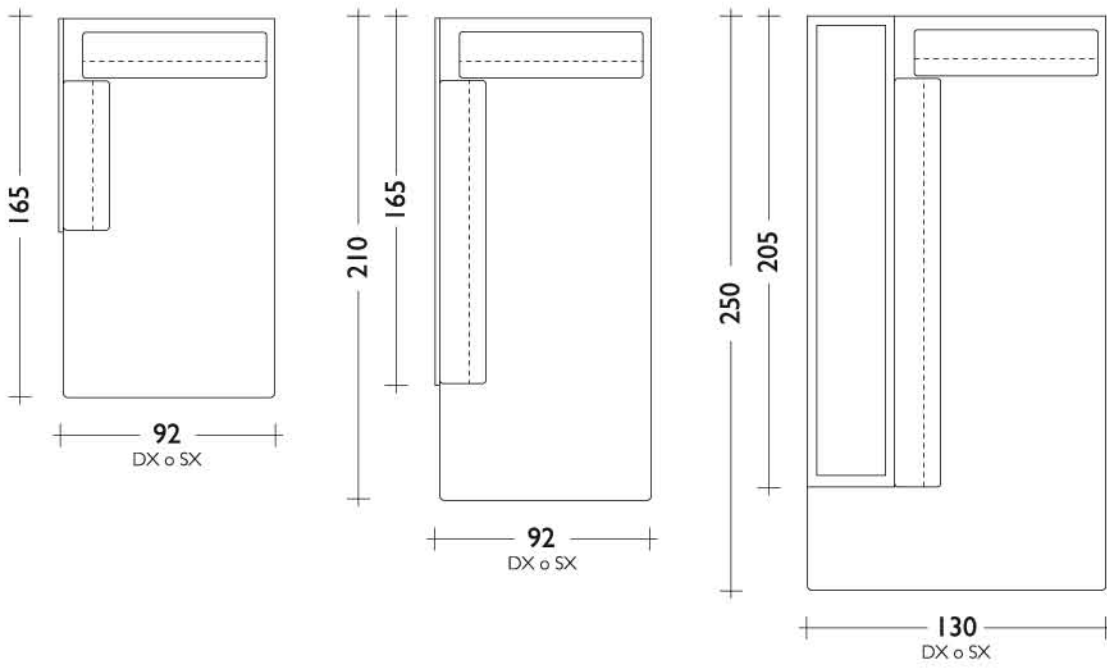

N.B. per le misure del materasso consultare il listino - mattress size are on the price list

- 1** Schienale in legno  
Wooden back - Dossier en bois - Rückenlehne aus Holz
- 2** Poliuretano espanso  
Rigid polyurethane foam - Mousse de polyuréthane rigide - Hart-PUR-Schaum
- 4** Piuma d'oca  
Down - Plume d'oie - Gänsesfedern
- 5** Cinghie elastiche  
Elastic belts - Sangles élastiques - Elastische Gurte
- 6** Struttura in legno massello  
Solid-wood frame - Structure en bois massif - Massivholzgestell
- 7** Piedino in metallo  
Metal feet - Pieds en métal - Metallfüße

- 8** Rivestimento sfoderabile  
Fully-removable covers - Revêtement déhoussable - Abnehmbarer Bezug
- 13** Pelle d'uovo  
Muslin fabric - Mousseline douce - Federdurchlässiger Stoff
- 14** Resinato 150 gr.  
Resin-bonded 150 gr. - Résiné 150 gr. - Geharzt 150 gr.
- 18** Rivestimento in pelle  
Leather covering - Revêtement en cuir - Lederbezug
- 19** Struttura in metallo  
Metal frame - Structure en métal - Metallgestell