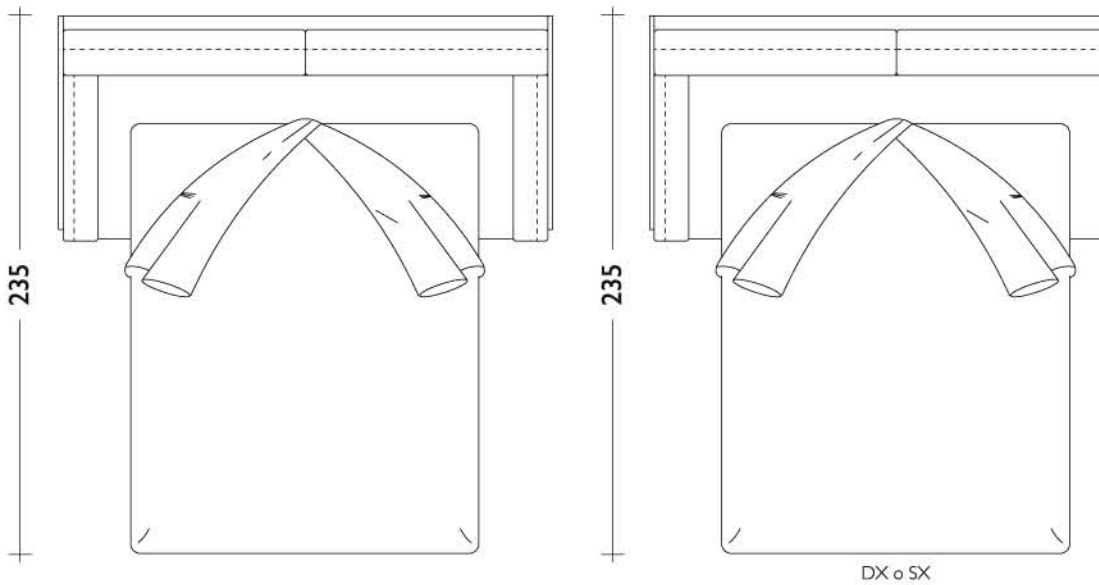

N.B. per le misure del materasso consultare il listino - mattress size are on the price list

- 1** Schienale in legno  
Wooden back - Dossier en bois - Rückenlehne aus Holz
- 2** Poliuretano espanso  
Rigid polyurethane foam - Mousse de polyuréthane rigide - Hart-PUR-Schaum
- 4** Piuma d'oca  
Down - Plume d'oie - Gänsesfedern
- 5** Cinghie elastiche  
Elastic belts - Sangles élastiques - Elastische Gurte
- 6** Struttura in legno massello  
Solid-wood frame - Structure en bois massif - Massivholzgestell
- 7** Piedino in metallo  
Metal feet - Pieds en métal - Metallfüße

- 8** Rivestimento sfoderabile  
Fully-removable covers - Revêtement déhoussable - Abnehmbarer Bezug
- 13** Pelle d'uovo  
Muslin fabric - Mousseline douce - Federdurchlässiger Stoff
- 14** Resinato 150 gr.  
Resin-bonded 150 gr. - Résiné 150 gr. - Geharzt 150 gr.
- 18** Rivestimento in pelle  
Leather covering - Revêtement en cuir - Lederbezug
- 19** Struttura in metallo  
Metal frame - Structure en métal - Metallgestell