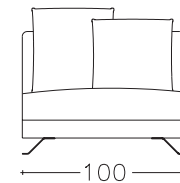

LEO

POLTRONA

DIVANO

ANGOLO

TERMINALE

CHAISE LONGUE

ELEMENTO CENTRALE

PENISOLA