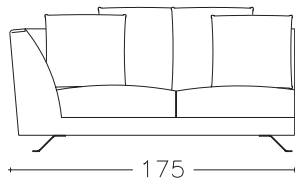

LEO

POLTRONA

DIVANO

ANGOLO

TERMINALE

CHAISE LONGUE

ELEMENTO CENTRALE

PENISOLA