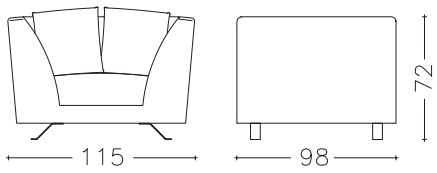

LEO

POLTRONA

DIVANO

ANGOLO

TERMINALE

CHAISE LONGUE

ELEMENTO CENTRALE

PENISOLA