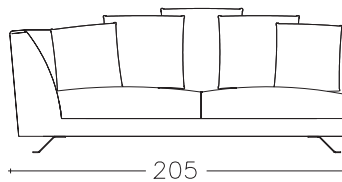

LEO

POLTRONA

DIVANO

ANGOLO

TERMINALE

CHAISE LONGUE

ELEMENTO CENTRALE

PENISOLA