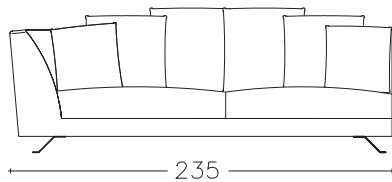

LEO

POLTRONA

DIVANO

ANGOLO

TERMINALE

CHAISE LONGUE

ELEMENTO CENTRALE

PENISOLA