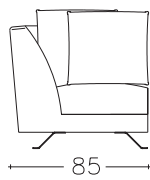

LEO

POLTRONA

DIVANO

ANGOLO

TERMINALE

CHAISE LONGUE

ELEMENTO CENTRALE

PENISOLA