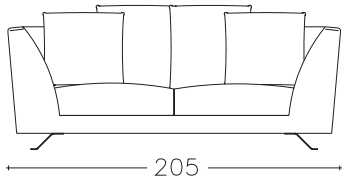

LEO

POLTRONA

DIVANO

ANGOLO

TERMINALE

CHAISE LONGUE

ELEMENTO CENTRALE

PENISOLA