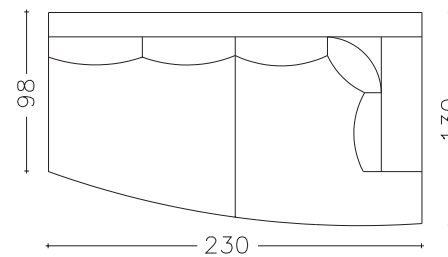

TERMINALE CURVO