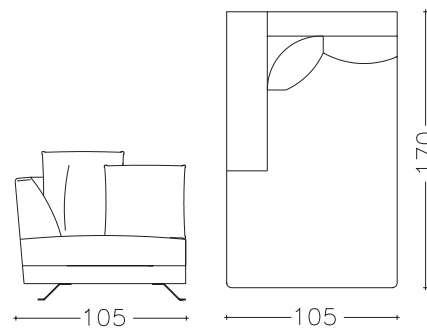

LEO

POLTRONA

DIVANO

ANGOLO

TERMINALE

CHAISE LONGUE

ELEMENTO CENTRALE

PENISOLA